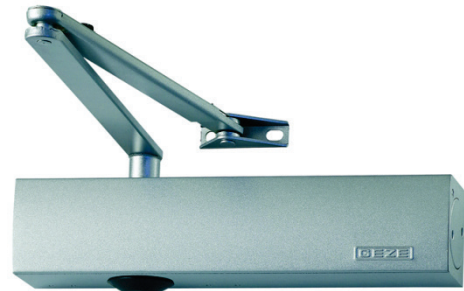

TS 2000V

Gestängeschliesser mit Zahntrieb, DIN links und rechts verwendbar, Schliessgeschwindigkeit von vorne einstellbar, Endschlag über Gestänge stufenlos einstellbar, inkl. Normalgestänge

Ferme-portes à bras avec engrenage à crémaillère, DIN gauche et droite, vitesse de fermeture réglables devant, fin de course réglable en continu par le bras, avec bras standard

Grösse / grandeur: 2 – 5 **bis Türbreite / jusqu'à larg. de porte:** 1250 mm **Farbe / couleur:** silber / argent

TS 4000

Gestängeschliesser mit Zahntrieb, DIN links und rechts verwendbar, regulierbare thermostabilisierte Schliessgeschwindigkeit, regulierbare Öffnungsdämpfung, Endschlag über Gestänge stufenlos einstellbar, inkl. Normalgestänge

Ferme-portes à bras avec engrenage à crémaillère, DIN gauche et droite, réglables vitesse de fermeture thermo stabilisées, réglables frein d'ouverture, fin de course réglable en continu par le bras, avec bras standard

Grösse / grandeur: 1 – 6 **bis Türbreite / jusqu'à larg. de porte:** 1400 mm **Farbe / couleur:** silber / argent

TS 200 BASI

Gestängeschliesser mit Zahntrieb, DIN links und rechts verwendbar, Schliessgeschwindigkeit einstellbar, Endschlag über Gestänge stufenlos einstellbar, inkl. Normalgestänge