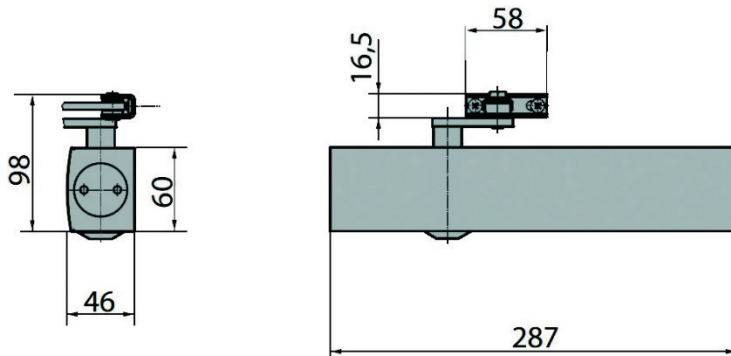

TS 2000V

Gestängeschliesser mit Zahntrieb, DIN links und rechts verwendbar, Schliessgeschwindigkeit von vorne einstellbar, Endschlag über Gestänge stufenlos einstellbar, inkl. Normalgestänge

Ferme-portes à bras avec engrenage à crémaillère, DIN gauche et droite, vitesse de fermeture réglables devant, fin de course réglable en continu par le bras, avec bras standard

Grösse / grandeur: 2 – 5 **bis Türbreite / jusqu'à larg. de porte:** 1250 mm **Farbe / couleur:** silber / argent

TS 4000

Gestängeschliesser mit Zahntrieb, DIN links und rechts verwendbar, regulierbare thermostabilisierte Schliessgeschwindigkeit, regulierbare Öffnungsdämpfung, Endschlag über Gestänge stufenlos einstellbar, inkl. Normalgestänge

Grösse / grandeur: 1 – 6 **bis Türbreite / jusqu'à larg. de porte:** 1400 mm **Farbe / couleur:** silber / argent

TS 200 BASI

Gestängeschliesser mit Zahntrieb, DIN links und rechts verwendbar, Schliessgeschwindigkeit einstellbar, Endschlag über Gestänge stufenlos einstellbar, inkl. Normalgestänge

Ferme-portes à bras avec engrenage à crémaillère, DIN gauche et droite, vitesse de fermeture réglables, fin de course réglable en continu par le bras, avec bras standard

Grösse / grandeur: 2 – 5 **bis Türbreite / jusqu'à larg. de porte:** 1250 mm **Farbe / couleur:** silber / argent