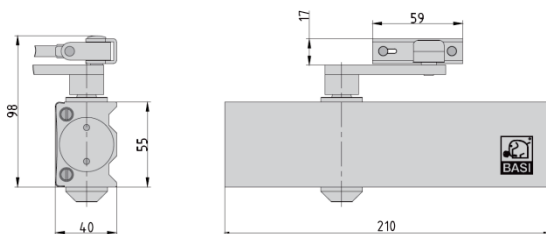

Grösse / grandeur: 2 – 5 **bis Türbreite / jusqu'à larg. de porte:** 1250 mm **Farbe / couleur:** silber / argent

TS 4000

Gestängeschliesser mit Zahntrieb, DIN links und rechts verwendbar, regulierbare thermostabilisierte Schliessgeschwindigkeit, regulierbare Öffnungsdämpfung, Endschlag über Gestänge stufenlos einstellbar, inkl. Normalgestänge

Ferme-portes à bras avec engrenage à crémaillère, DIN gauche et droite, réglables vitesse de fermeture thermo stabilisées, réglables frein d'ouverture, fin de course réglable en continu par le bras, avec bras standard

Grösse / grandeur: 1 – 6 **bis Türbreite / jusqu'à larg. de porte:** 1400 mm **Farbe / couleur:** silber / argent

TS 200 BASI

Gestängeschliesser mit Zahntrieb, DIN links und rechts verwendbar, Schliessgeschwindigkeit einstellbar, Endschlag über Gestänge stufenlos einstellbar, inkl. Normalgestänge

Ferme-portes à bras avec engrenage à crémaillère, DIN gauche et droite, vitesse de fermeture réglables, fin de course réglable en continu par le bras, avec bras standard

Grösse / grandeur: 2 – 5 **bis Türbreite / jusqu'à larg. de porte:** 1250 mm **Farbe / couleur:** silber / argent