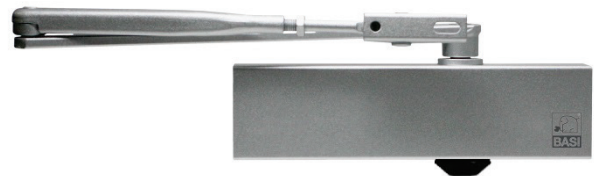

TS 2000V

Gestängeschliesser mit Zahntrieb, DIN links und rechts verwendbar, Schliessgeschwindigkeit von vorne einstellbar, Endschlag über Gestänge stufenlos einstellbar, inkl. Normalgestänge

Ferme-portes à bras avec engrenage à crémaillère, DIN gauche et droite, vitesse de fermeture réglables devant, fin de course réglable en continu par le bras, avec bras standard

Grösse / grandeur: 2 – 5 **bis Türbreite / jusqu'à larg. de porte:** 1250 mm **Farbe / couleur:** silber / argent

TS 4000

Gestängeschliesser mit Zahntrieb, DIN links und rechts verwendbar, regulierbare thermostabilisierte Schliessgeschwindigkeit, regulierbare Öffnungsdämpfung, Endschlag über Gestänge stufenlos einstellbar, inkl. Normalgestänge

Ferme-portes à bras avec engrenage à crémaillère, DIN gauche et droite, réglables vitesse de fermeture thermo stabilisées, réglables frein d'ouverture, fin de course réglable en continu par le bras, avec bras standard

Grösse / grandeur: 1 – 6 **bis Türbreite / jusqu'à larg. de porte:** 1400 mm **Farbe / couleur:** silber / argent

TS 200 BASI

Gestängeschliesser mit Zahntrieb, DIN links und rechts verwendbar, Schliessgeschwindigkeit einstellbar, Endschlag über Gestänge stufenlos einstellbar, inkl. Normalgestänge